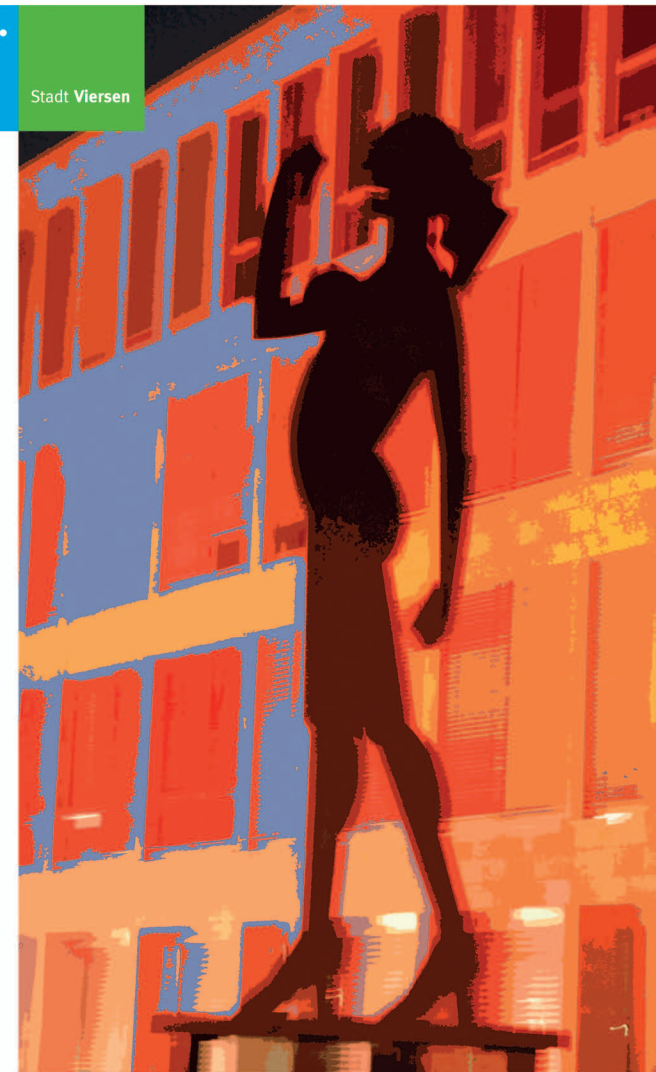

Viersener art 14

Stadt Viersen

Die Kunstszene Viersen öffnet ihre Ateliers:
27. September 2014: 14 - 18 Uhr
28. September 2014: 11 - 18 Uhr

**KUNSTSZENE
viersen**

Kunst & Design aus der Kreisstadt

www.kunstszene-vie.de